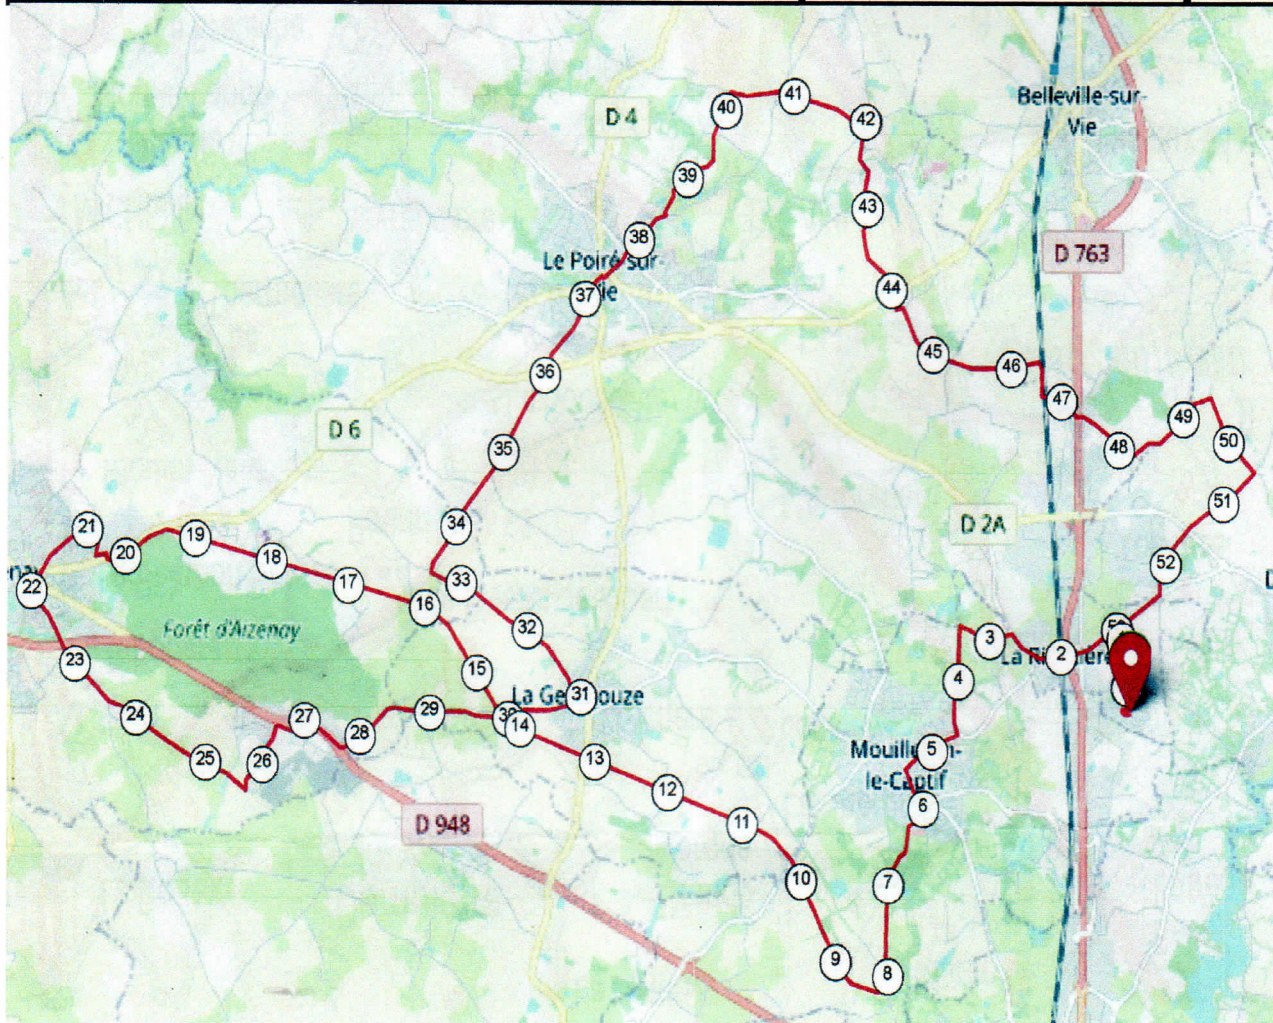

## Circuit 9A ( Aizenay - Le Poiré)

<https://www.calculitineraires.fr/>

Localités	Code = 1216125	Distance	Circuit Court Code = 1216132	Circuit court
<b>Le Beignon Basset</b>	D100-RC	0	<b>Le Beignon Basset</b>	0
Hersey Mouilleron le Captif	D100	4	Hersey Mouilleron le Captif	4
Le Poly (l'Ambois)	RC	8	Le Poly (l'Ambois)	8
Aizenay	Piste cycl	22	<b>Sortie la Genétouze</b>	13
Blussière	RC	26	Hiver Le Poiré sur Vie	20
La Génétouze	D100A	31		
Hiver Le Poiré sur Vie	D4	37		
La Croix Bouet		40	La Croix Bouet	23
La Jucaillère	D4	42	La Jucaillère	25
Le Chemin	D100A	43	Le Chemin	26
La Touche	RC	44	La Touche	27
La Maisonnette de la Rouchère		47	La Maisonnette de la Rouchère	30
Les Petits Oiseaux	RC	49	Les Petits Oiseaux	32
La Doue	D100	51	La Doue	34
<b>Le Beignon Basset</b>		54	<b>Le Beignon Basset</b>	37
<b>TOTAL 54 km</b>				<b>37</b>

Circuit 9A Aizenay Poiré

15/12/2021